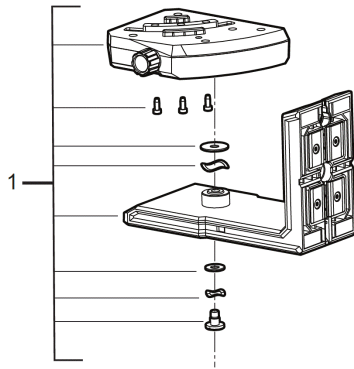

M123PL-401C M12 3 PLANE LASER IN2

4933478102 - M123PL-401C - 4000477744

Position	Quantity	Description	Part number	EAN
0001	1	CLAMP	4931473856	4058546364243
0002	4	MAGNET	4931473857	4058546364250
0003	2	MAGNET	4931483405	4058546389963
0004	1	CLIP	4931473858	4058546364267
0700	1	CARRYING CASE	4931473859	4058546364274